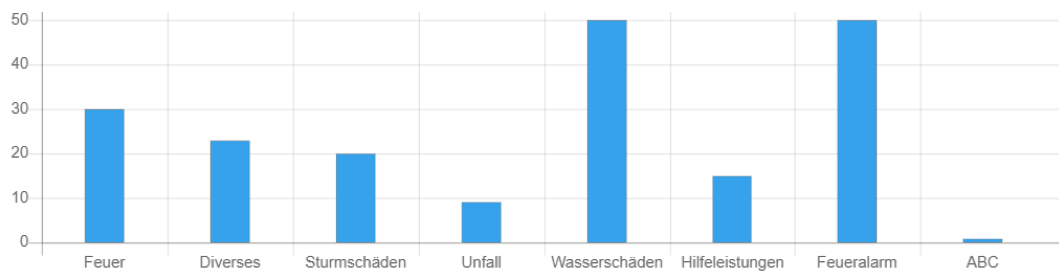

	Anzahl	Einsatzstunden
Arisdorf	27	137
Büren (SO)	5	91
Hersberg	2	24
Liestal	147	2'841
Lupsingen	5	59
Seltisberg	4	45
Stützpunkt	20	656
Total	209	3'853

Liestal, 03.01.2022

Stützpunkt und Regionalfeuerwehr Liestal

Kommandant

Roger Salathe

Übersicht Statistik 2021

1. Einsätze

Dieser Abschnitt des Reports zeigt die Gesamtanzahl registrierter Einsätze sowie deren Aufteilung auf alle Monate des Jahres 2021.

2. Einsatztypen

Die folgende Grafik gibt Aufschluss darüber, wie viele Einsätze pro Einsatztyp angefallen sind.

3. Rückmeldungen

Die folgende Grafik zeigt die Statusauswertung aller Rückmeldungen im Jahr 2021.

4. Antwortrate