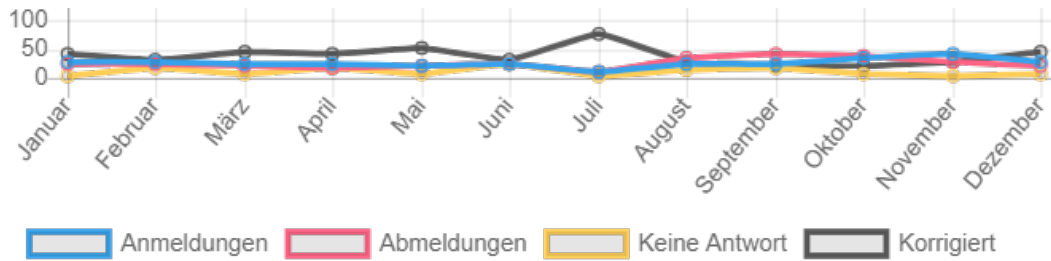

Einsätze 01.01.2021 – 31.12.2021

209	Einsätze wurden insgesamt geleistet
3'853	Einsatzstunden wurden insgesamt geleistet
17	Menschen konnten gerettet werden
3	Tiere konnten gerettet werden

Einsätze 01.01.2021 – 31.12.2021 pro Mitgliedsgemeinde

	Anzahl	Einsatzstunden
Arisdorf	27	137
Büren (SO)	5	91
Hersberg	2	24
Liestal	147	2'841
Lupsingen	5	59
Seltisberg	4	45
Stützpunkt	20	656
Total	209	3'853

Liestal, 03.01.2022

Stützpunkt und Regionalfeuerwehr Liestal

Kommandant

Roger Salathe

Übersicht Statistik 2021

1. Einsätze

Dieser Abschnitt des Reports zeigt die Gesamtanzahl registrierter Einsätze sowie deren Aufteilung auf alle Monate des Jahres 2021.

2. Einsatztypen

Die folgende Grafik gibt Aufschluss darüber, wie viele Einsätze pro Einsatztyp angefallen sind.

3. Rückmeldungen

Die folgende Grafik zeigt die Statusauswertung aller Rückmeldungen im Jahr 2021.

4. Antwortrate