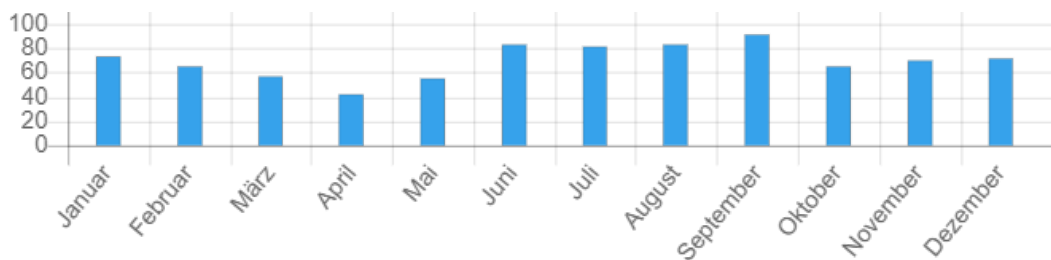

Kommandant

Roger Salathe

Übersicht Statistik 2021

1. Einsätze

Dieser Abschnitt des Reports zeigt die Gesamtanzahl registrierter Einsätze sowie deren Aufteilung auf alle Monate des Jahres 2021.

2. Einsatztypen

Die folgende Grafik gibt Aufschluss darüber, wie viele Einsätze pro Einsatztyp angefallen sind.

3. Rückmeldungen

Die folgende Grafik zeigt die Statusauswertung aller Rückmeldungen im Jahr 2021.

4. Antwortrate

Die folgende Grafik zeigt die Antwortrate aller Aufgebote auf Monatsbasis.

5. Auslastung

Die folgende Grafik zeigt, wie viele Personen pro Monat für Einsätze aufgeboden wurden.

6. Fahrzeugaufgebote

Die folgende Grafik gibt Aufschluss darüber, an wie viele Einsätze jedes verfügbare Fahrzeug aufgeboden wurde.