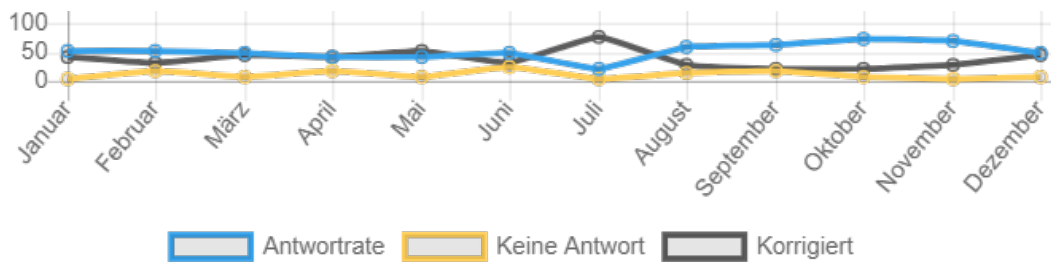

Kommandant

Roger Salathe

Übersicht Statistik 2021

1. Einsätze

Dieser Abschnitt des Reports zeigt die Gesamtanzahl registrierter Einsätze sowie deren Aufteilung auf alle Monate des Jahres 2021.

2. Einsatztypen

Die folgende Grafik gibt Aufschluss darüber, wie viele Einsätze pro Einsatztyp angefallen sind.

3. Rückmeldungen

Die folgende Grafik zeigt die Statusauswertung aller Rückmeldungen im Jahr 2021.

4. Antwortrate

Die folgende Grafik zeigt die Antwortrate aller Aufgebote auf Monatsbasis.

5. Auslastung

Die folgende Grafik zeigt, wie viele Personen pro Monat für Einsätze aufgeboden wurden.

6. Fahrzeugaufgebote

Die folgende Grafik gibt Aufschluss darüber, an wie viele Einsätze jedes verfügbare Fahrzeug aufgeboden wurde.