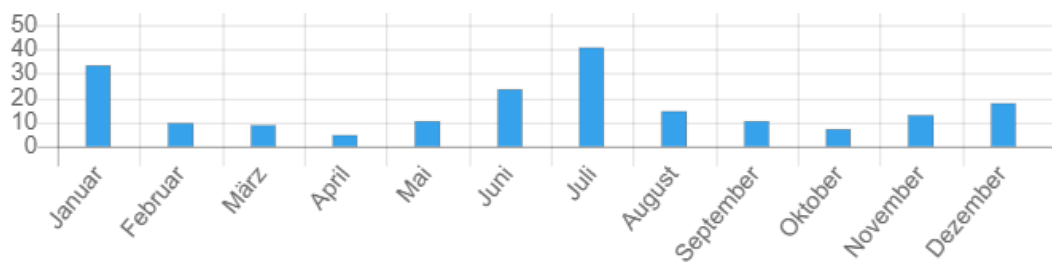

Einsätze 01.01.2021 – 31.12.2021

209	Einsätze wurden insgesamt geleistet
3'853	Einsatzstunden wurden insgesamt geleistet
17	Menschen konnten gerettet werden
3	Tiere konnten gerettet werden

Einsätze 01.01.2021 – 31.12.2021 pro Mitgliedsgemeinde

	Anzahl	Einsatzstunden
Arisdorf	27	137
Büren (SO)	5	91
Hersberg	2	24
Liestal	147	2'841
Lupsingen	5	59
Seltisberg	4	45
Stützpunkt	20	656
Total	209	3'853

Liestal, 03.01.2022

Stützpunkt und Regionalfeuerwehr Liestal

Kommandant

Roger Salathe

Übersicht Statistik 2021

1. Einsätze

Dieser Abschnitt des Reports zeigt die Gesamtanzahl registrierter Einsätze sowie deren Aufteilung auf alle Monate des Jahres 2021.

2. Einsatztypen

Die folgende Grafik gibt Aufschluss darüber, wie viele Einsätze pro Einsatztyp angefallen sind.

3. Rückmeldungen

Die folgende Grafik zeigt die Statusauswertung aller Rückmeldungen im Jahr 2021.

4. Antwortrate